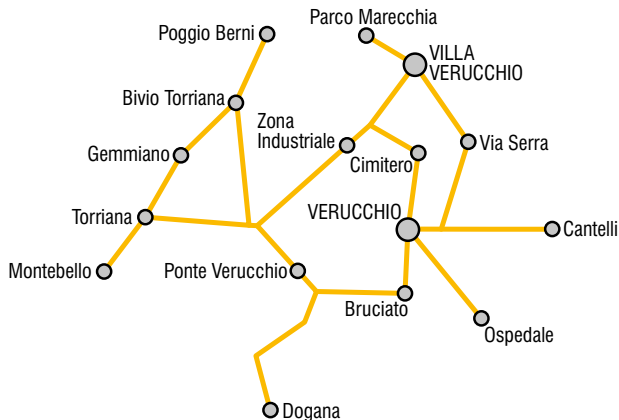

ORARIO ESTIVO 2015

Il bus a chiamata ValmaBass VERUCCHIO-POGGIO TORRIANA è disponibile nell'area rappresentata qui a lato nei giorni feriali dalle ore 8:30 alle 12:00 e dalle 14:20 alle 16:30 (il servizio termina rispettivamente alle 12:30 e alle 17:00).

Le corse possono essere prenotate telefonicamente al numero verde 800 910609 tutti i giorni dal lunedì al sabato dalle ore 8:00 alle 12:00.

Il biglietto di corsa semplice è VALIDO SOLO SUL SERVIZIO A CHIAMATA, si paga a bordo e le tariffe sono quelle a zone del Trasporto Pubblico Locale nel Bacino riminese.

I possessori di abbonamenti mensili e annuali (compresi gli "agevolati") possono usufruire liberamente del servizio nelle zone per le quali l'abbonamento è valido.