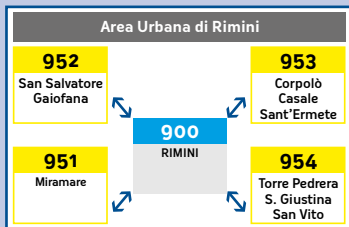

LUCE VERDE:
**VALIDAZIONE
CORRETTA**

ATTENZIONE

Se la luce del validatore è **ROSSA** è per i seguenti casi:

1. carnet esaurito
2. tessera scaduta

alcuni schemi delle ZONE TARIFFARIE PRINCIPALI con le relative ZONE NEUTRE aggregate, per le quali non viene computato nessun salto tariffario (cioè n° di zone uguale a 1)