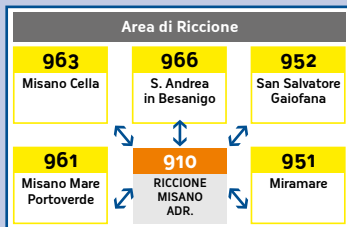

LUCE VERDE:
**VALIDAZIONE
CORRETTA**

ATTENZIONE

Se la luce del validatore è **ROSSA** è per i seguenti casi:

1. carnet esaurito
2. tessera scaduta

alcuni schemi delle ZONE TARIFFARIE PRINCIPALI con le relative ZONE NEUTRE aggregate, per le quali non viene computato nessun salto tariffario (cioè n° di zone uguale a 1)