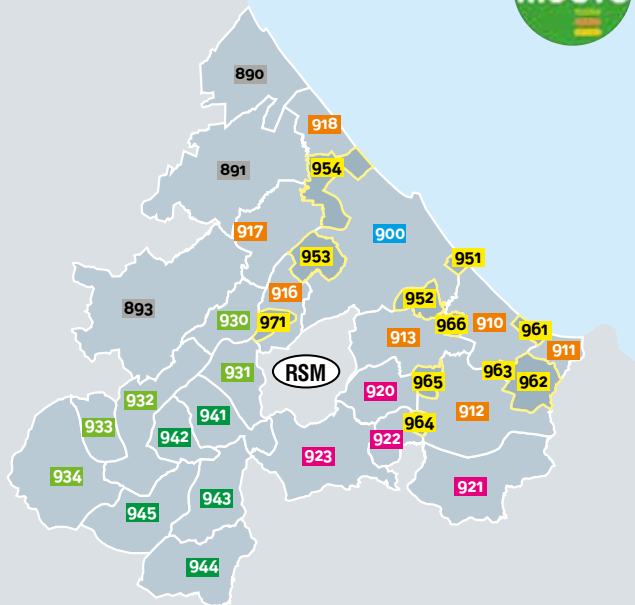

Elenco delle zone tariffarie del bacino di trasporto pubblico locale della provincia di Rimini

FASCIA COSTIERA

- 900 RIMINI
- 910 RICCIONE • MISANO ADRIATICO
- 911 CATTOLICA • GABICCE MARE
- 912 MORCIANO • SAN CLEMENTE • MONTEFIORE CONCA
- 913 CORIANO • OSPEDALETTO • MULAZZANO
- 916 VILLA VERUCCHIO
- 917 SANTARCANGELO • POGGIO BERNI
- 918 BELLARIA • IGEEA MARINA

ALTA VALCONCA

- 920 MONTESCUDO • MONTECOLOMBO
- 921 SALUDECIO • MONDAINO • MONTEGRIDOLFO • TAVOLETO
- 922 ONFERNO
- 923 MERCATINO CONCA • SASSOFELTRIO • MONTEGRIMANO

VALMARECCHIA NORD

- 930 TORRIANA • MONTEBELLO
- 931 PIETRACUTA • GUALDICIOLO
- 932 NOVADELTRIA • SECCHIANO • TALAMELLO
- 933 PERTICARA
- 934 S. AGATA FELTRIA

VALMARECCHIA SUD

- 941 SAN LEO
- 942 MAIOLO
- 943 MONTECOPIOLO • VILLAGRANDE
- 944 CARPEGNA • PIETRARUBBIA
- 945 PENNABILLI

ZONE TARIFFARIE NEUTRE

- 951 Miramare
- 952 San Salvatore • Gaiofana • San Lorenzo Correggiano
- 953 Corpòlo • Casale • Sant'Ermete
- 954 S. Giustina • San Vito • Torre Pedrera
- 961 Misano Mare • Portoverde
- 962 S. Giovanni in Marignano
- 963 Misano Cella
- 964 Gemmano
- 965 San Savino • Croce di Montecolombo
- 966 S. Andrea in Besanigo
- 971 Verucchio Alta

ZONE PROVINCIA FORLÌ-CESENA

- 890 CESENATICO • S. MAURO MARE
- 891 SAVIGNANO • S. MAURO PASCOLI
- 893 SOGLIANO • BORGHI