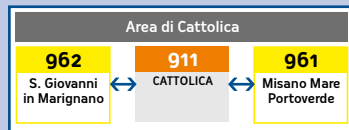

LUCE VERDE:
**VALIDAZIONE
CORRETTA**

ATTENZIONE

Se la luce del validatore è **ROSSA** è per i seguenti casi:

1. carnet esaurito
2. tessera scaduta

alcuni schemi delle ZONE TARIFFARIE PRINCIPALI con le relative ZONE NEUTRE aggregate, per le quali non viene computato nessun salto tariffario (cioè n° di zone uguale a 1)