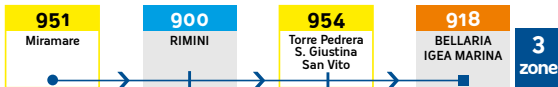

Le ZONE NEUTRE non vengono normalmente conteggiate nel computo della distanza tra l'ORIGINE e la DESTINAZIONE del viaggio: l'attraversamento di una zona neutra quindi non comporta di solito alcun salto tariffario. A questa regola fanno eccezione i viaggi con ORIGINE o DESTINAZIONE fuori dall'AREA URBANA DI RIMINI (Zone 900, 951, 952, 953, 954) e che attraversano completamente la Zona di Rimini (Zona 900): per essi infatti le zone neutre di Rimini (951, 952, 953, 954) comportano al massimo un solo salto tariffario aggiuntivo.

alcuni esempi di come calcolare il numero di Zone

9xx	ZONE TARIFFARIE NEUTRE
Località	

Esempio 1: da Rimini a Riccione

Esempio 2: da Rimini a Coriano

Esempio 3: da Riccione a Cattolica

Esempio 4: da Rimini a Villa Verucchio

Esempio 5: da Rimini a Bellaria-Igea Marina

Esempio 6: da Rimini a Santarcangelo

Esempio 7: da Miramare a Bellaria-Igea Marina

In questo esempio la **zona 954** viene conteggiata perché si attraversa completamente l'intera area urbana di Rimini (zone 951 + 900 + 954) + zona di destinazione