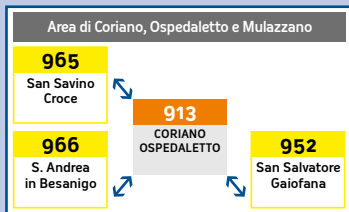

LUCE VERDE:
**VALIDAZIONE
CORRETTA**

ATTENZIONE

Se la luce del validatore è **ROSSA** è per i seguenti casi:

1. carnet esaurito
2. tessera scaduta

alcuni schemi delle ZONE TARIFFARIE PRINCIPALI con le relative ZONE NEUTRE aggregate, per le quali non viene computato nessun salto tariffario (cioè n° di zone uguale a 1)