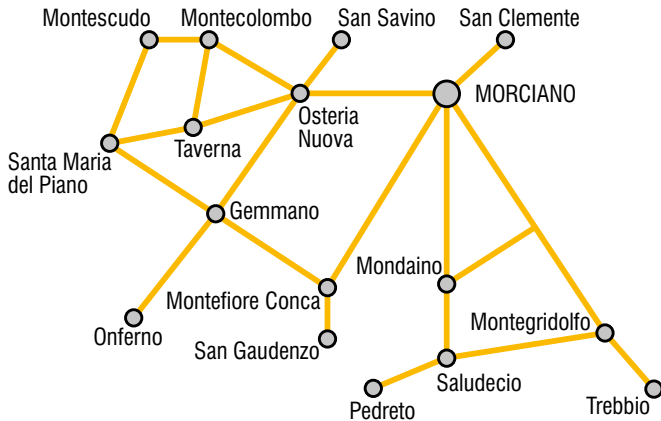

CONCABUS

SERVIZIO BUS A CHIAMATA

Servizio a cura di:

agenzia mobilità
provincia di Rimini

ORARIO ESTIVO 2015

Il bus a chiamata CONCABUS è disponibile nell'area rappresentata dallo schema qui a lato nei giorni feriali:

dal lunedì al venerdì dalle ore 6:20 alle 17:30

il sabato dalle ore 6:20 alle 12:20

(il servizio termina: dal lunedì al venerdì alle ore 18:00, il sabato alle ore 12:50).

Le corse possono essere prenotate telefonicamente al numero verde 800 108122 tutti i giorni dal lunedì al sabato dalle ore 8:00 alle 19:00.

Il biglietto di corsa semplice è VALIDO SOLO SUL SERVIZIO CONCABUS, si paga a bordo e le tariffe sono quelle a zone del Trasporto Pubblico Locale nel Bacino riminese.

I possessori di abbonamenti mensili e annuali (compresi gli "agevolati") possono usufruire liberamente del servizio nelle zone per le quali l'abbonamento è valido.