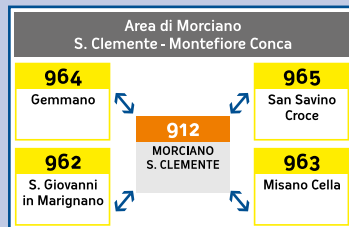

LUCE VERDE:
**VALIDAZIONE
CORRETTA**

ATTENZIONE

Se la luce del validatore è **ROSSA** è per i seguenti casi:

1. carnet esaurito
2. tessera scaduta

alcuni schemi delle ZONE TARIFFARIE PRINCIPALI con le relative ZONE NEUTRE aggregate, per le quali non viene computato nessun salto tariffario (cioè n° di zone uguale a 1)