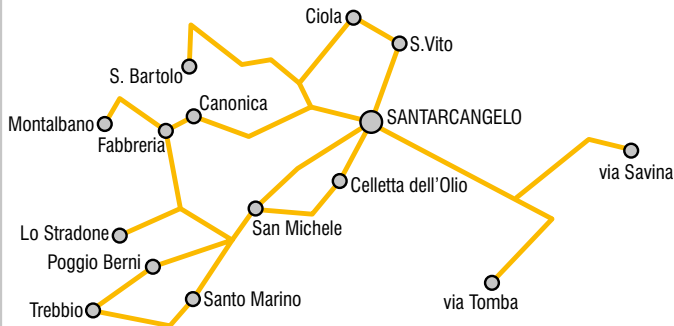

ORARIO ESTIVO 2015

Il bus a chiamata ValmaBass SANTARCANGELO-POGGIO BERNI è disponibile nell'area rappresentata qui a lato nei giorni feriali dalle ore 8:30 alle 12:00 e dalle 15:20 alle 17:30 (il servizio termina rispettivamente alle ore 12:30 e 18:00).

Le corse possono essere prenotate telefonicamente al numero verde 800 910609 tutti i giorni dal lunedì al sabato dalle ore 8:00 alle 12:00.

Il biglietto di corsa semplice è VALIDO SOLO SUL SERVIZIO A CHIAMATA, si paga a bordo e le tariffe sono quelle a zone del Trasporto Pubblico Locale nel Bacino riminese.

I possessori di abbonamenti mensili e annuali (compresi gli "agevolati") possono usufruire liberamente del servizio nelle zone per le quali l'abbonamento è valido.