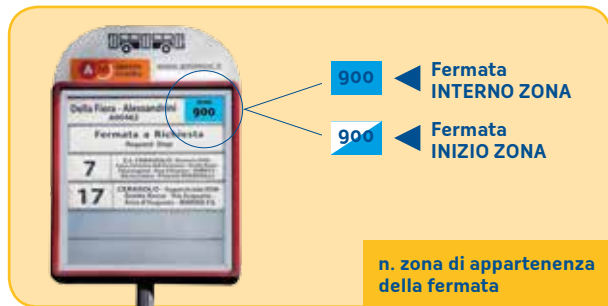

COME SI CALCOLA LA TARIFFA

La tariffa viene calcolata in base al numero di zone attraversate. Se il viaggio avviene tutto all'interno di una zona la tariffa di riferimento sarà la tariffa 1 zona, mentre se il viaggio avviene attraversando più zone la tariffa sarà da calcolare.

Strumenti semplici da utilizzare per il calcolo della tariffa sono la TABELLA TARIFFARIA ZONALE e la RUOTA-ZONE, disponibili presso i punti vendita START Romagna. Informazioni di dettaglio sono consultabili anche sul sito www.startromagna.it

Una sintesi delle relazioni zonali e delle relative tariffe applicabili è consultabile alle pagg. 12-13-14 e pagg. 31-32-33.

Per il dettaglio dei titoli a zone e delle loro caratteristiche si possono consultare le pagg. 29-30.

Per sapere in che zona si trova la tua fermata cerca le informazioni presenti sulla palina di fermata (vedi immagine sotto).