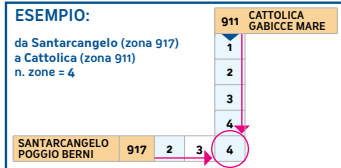

Prov.	Denominazione Zone	N°	900 RIMINI																			
			1	910																		
FASCIA COSTIERA	RN RIMINI	900	1	910	RICCIONE MISANO ADRIATICO																	
	RN RICCIONE MISANO ADRIATICO	910	2	1	911	CATTOLICA GABICCE MARE																
	RN-PU CATTOLICA GABICCE MARE	911	3	2	1	912	MORCIANO - S. CLEMENTE MONTEFIORE CONCA															
	RN MORCIANO - S. CLEMENTE MONTEFIORE CONCA	912	3	2	2	1	913	CORIANO - OSPEDALETTO MULAZZANO														
	RN CORIANO - OSPEDALETTO MULAZZANO	913	2	2	3	2	1	916	VILLA VERUCCHIO													
	RN VILLA VERUCCHIO	916	2	3	4	4	3	1	917	SANTARCANGELO POGGIO BERNI												
	RN SANTARCANGELO POGGIO BERNI	917	2	3	4	4	3	2	1	918	BELLARIA IGEA MARINA											
	RN BELLARIA IGEA MARINA	918	2	3	4	4	3	3	2	1	951	Miramare										
ZONE TARIFFARIE NEUTRE	RN Miramare	951	1	1	2	2	2	3	3	3	1	952	San Salvatore - Gaiofana San Lorenzo in Correggiano									
	RN San Salvatore - Gaiofana San Lorenzo in Correggiano	952	1	1	2	2	1	3	3	3	1	1	953	Corpolò - Casale Sant'Ermete								
	RN Corpolò - Casale Sant'Ermete	953	1	3	4	4	3	1	1	3	1	1	1	954	S. Giustina - S. Vito Torre Pedrera							
	RN S. Giustina - S. Vito Torre Pedrera	954	1	3	4	4	3	2	1	1	1	1	1	1	961	Misano Mare Portoverde						
	RN Misano Mare Portoverde	961	2	1	1	2	2	3	3	3	1	1	3	3	1	962	S. Giovanni in Marignano					
	RN S. Giovanni in Marignano	962	3	2	1	1	2	4	4	4	2	2	4	4	1	1	963	Misano Cella				
	RN Misano Cella	963	2	1	2	1	2	3	3	3	1	1	3	3	1	1	1	964	Gemmano			
	RN Gemmano	964	3	2	2	1	2	4	4	4	2	2	4	4	2	1	1	1	965	S.Savino Croce di Montecolombo		
	RN S.Savino Croce di Montecolombo	965	2	2	2	1	1	3	3	3	2	1	3	3	2	1	1	1	1	966	S.Andrea in Besanigo	
	RN S.Andrea in Besanigo	966	2	1	2	2	1	3	3	3	1	1	3	3	1	2	1	2	1	1		

(*) Per un N° Zone = 8*, 9*, 10* (Tabella Tariffaria Zonale) vengono applicate le tariffe valide per un N° Zone = 7