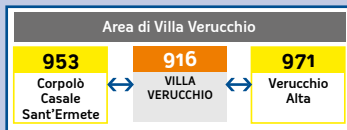

LUCE VERDE:
**VALIDAZIONE
CORRETTA**

ATTENZIONE

Se la luce del validatore è **ROSSA** è per i seguenti casi:

1. carnet esaurito
2. tessera scaduta

alcuni schemi delle ZONE TARIFFARIE PRINCIPALI con le relative ZONE NEUTRE aggregate, per le quali non viene computato nessun salto tariffario (cioè n° di zone uguale a 1)