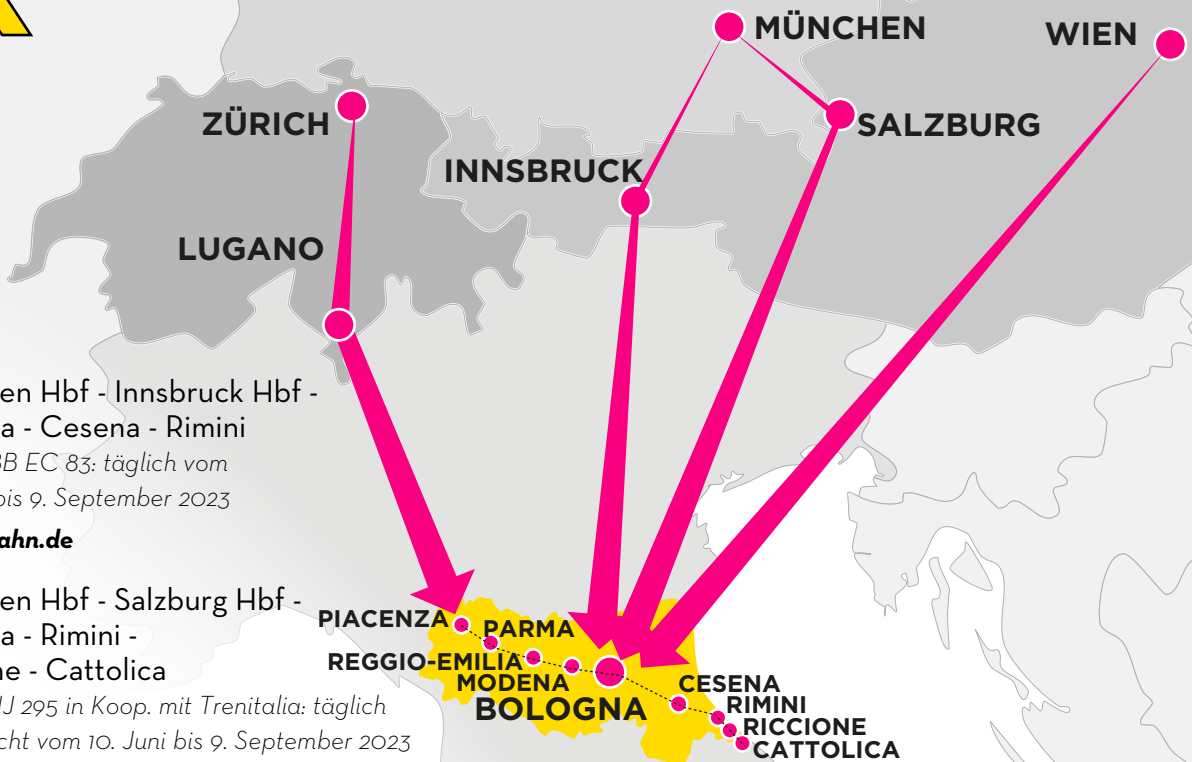

# Mit der Bahn in die Emilia-Romagna

München Hbf - Innsbruck Hbf - Bologna - Cesena - Rimini  
\* DB-ÖBB EC 83: täglich vom 25. Mai bis 9. September 2023

Tickets unter [bahn.de](http://bahn.de)

München Hbf - Salzburg Hbf - Bologna - Rimini - Riccione - Cattolica  
\* ÖBB NJ 295 in Koop. mit Trenitalia: täglich über Nacht vom 10. Juni bis 9. September 2023

Wien Hbf - Bologna - Rimini - Riccione - Cattolica  
\* ÖBB NJ 40233 in Koop. mit Trenitalia: täglich über Nacht vom 10. Juni bis 9. September 2023

Tickets unter [nightjet.com](http://nightjet.com)

Zürich HB - Lugano - Piacenza - Parma - Reggio Emilia - Modena - Bologna  
\* SBB EC 307 in Koop. mit Trenitalia: täglich und ganzjährig